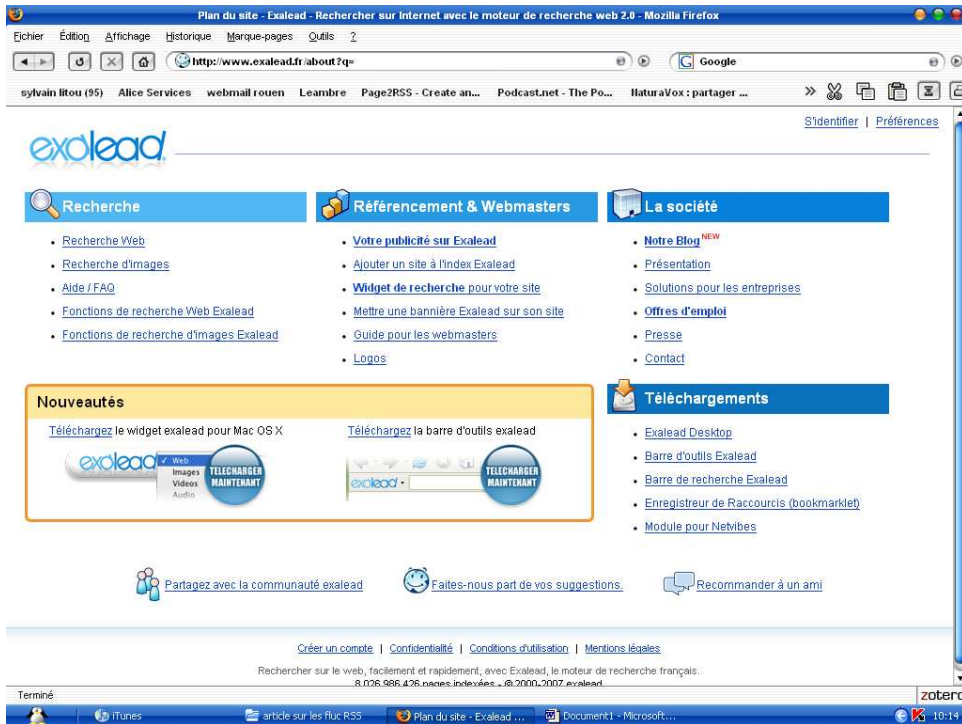

Ecran d'accueil d'Exalead (le 18 avril 2007)

Vous pouvez ajouter Exalead à votre liste de moteurs et annuaires intégrés dans la barre de tâches de votre navigateur

Découverte d'Exalead

Exemple de recherche (flux RSS)

Une interface minimaliste proche de celle de Google

Nombre de résultats

Résultats de cette recherche

Présence d'un module « Préciser la recherche »

relancer la recherche en y intégrant un nouveau critère
la recherche par média : des flux RSS