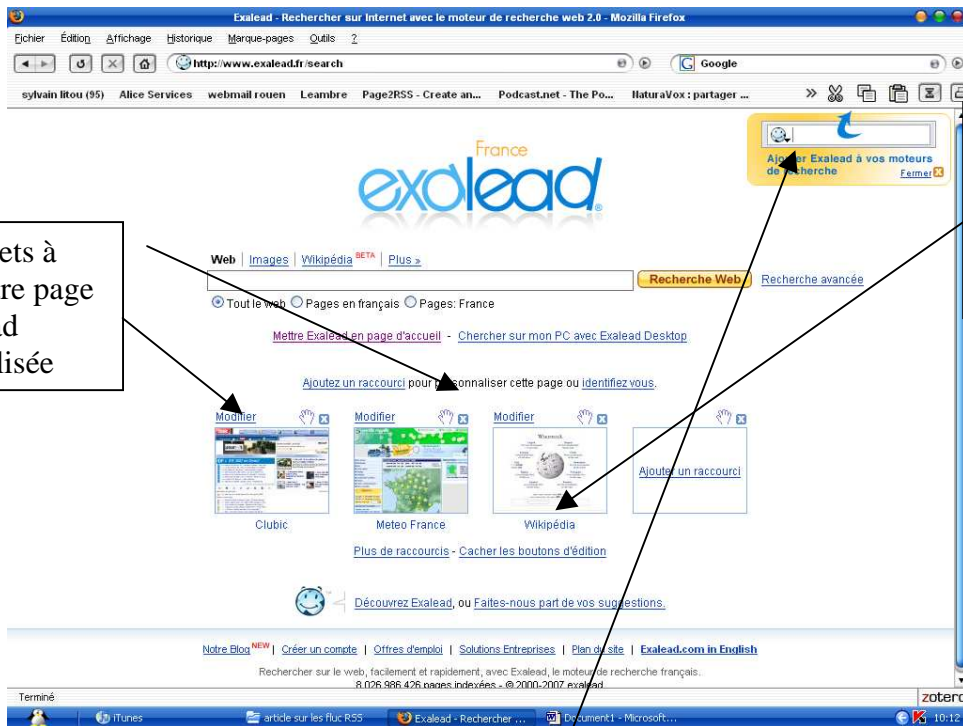

Ecran d'accueil d'Exalead (le 18 avril 2007)

Vous pouvez ajouter Exalead à votre liste de moteurs et annuaires intégrés dans la barre de tâches de votre navigateur

Découverte d'Exalead

Exemple de recherche (flux RSS)

Une interface minimaliste proche de celle de Google

Nombre de résultats

Résultats de cette recherche

Présence d'un module « Préciser la recherche »

relancer la recherche en y intégrant un nouveau critère
la recherche par média : des flux RSS