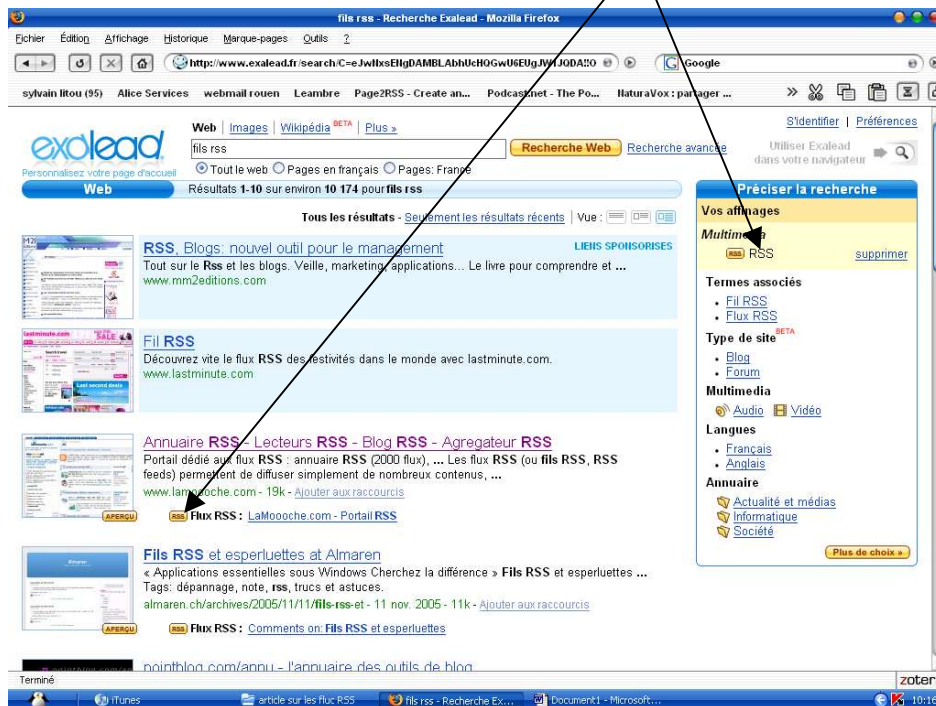

Ecran d'accueil d'Exalead (le 18 avril 2007)

Vous pouvez ajouter Exalead à votre liste de moteurs et annuaires intégrés dans la barre de tâches de votre navigateur

Découverte d'Exalead

Exemple de recherche (flux RSS)

Une interface minimaliste proche de celle de Google

Nombre de résultats

Résultats de cette recherche

Présence d'un module « Préciser la recherche »

relancer la recherche en y intégrant un nouveau critère
la recherche par média : des flux RSS

En cliquant sur le lien (en violet sur la capture d'écran précédente)
Vous désirez vous abonner à ce flux dans votre agrégateur préféré
(ici, Netvibes)

Sylvain Litou
Avril 2007