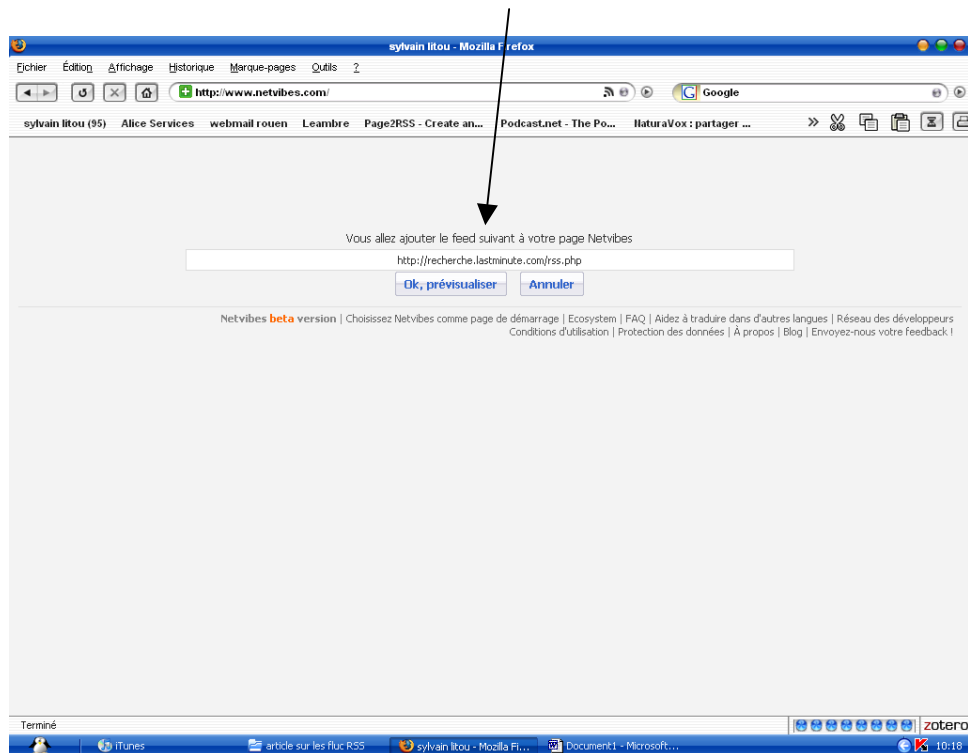

Ecran d'accueil d'Exalead (le 18 avril 2007)

Vous pouvez ajouter Exalead à votre liste de moteurs et annuaires intégrés dans la barre de tâches de votre navigateur

Découverte d'Exalead

Exemple de recherche (flux RSS)

Une interface minimaliste proche de celle de Google

Nombre de résultats

Résultats de cette recherche

Présence d'un module « Préciser la recherche »

relancer la recherche en y intégrant un nouveau critère
la recherche par média : des flux RSS

En cliquant sur le lien (en violet sur la capture d'écran précédente)
Vous désirez vous abonner à ce flux dans votre agrégateur préféré
(ici, Netvibes)

Sylvain Litou
Avril 2007