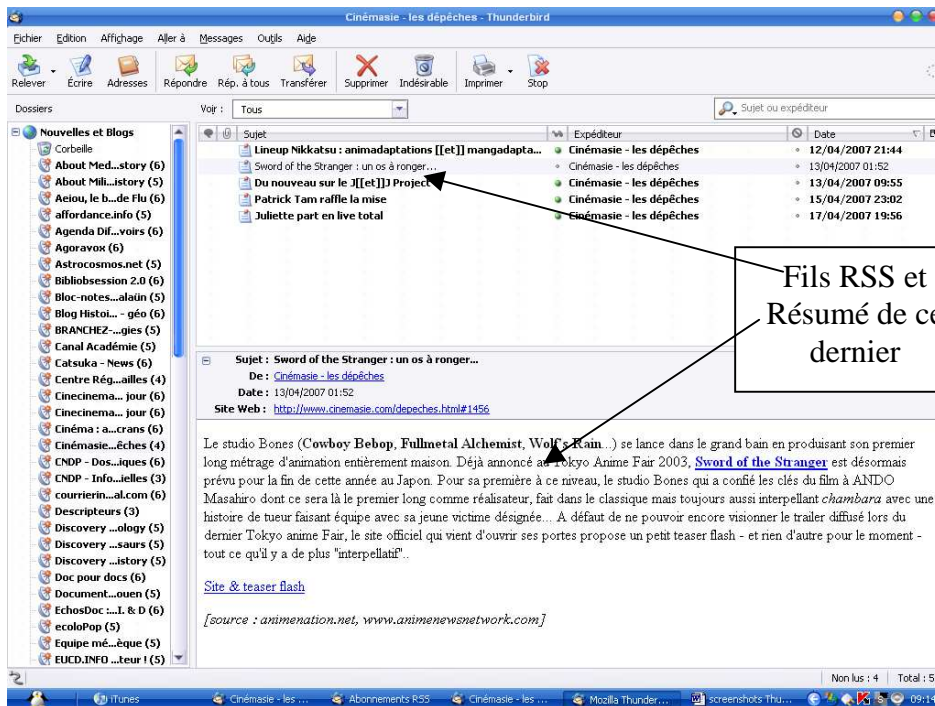

## Insertion de flux par l'intermédiaire d'un fichier opml

# Lecture d'un fil RSS

Nom du site  
Adresse URL  
Date et heure  
de la  
réception