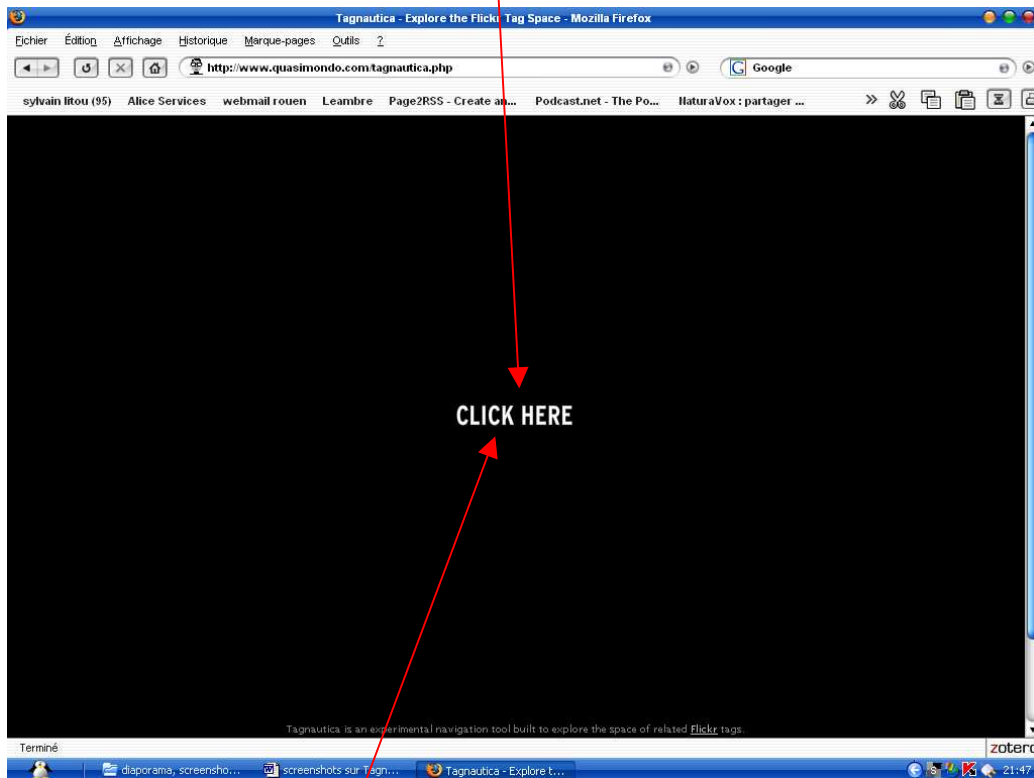

Ecran d'accueil de Tagnautica
Cliquez sur le lien « Click here » et tapez votre mot clé

mot clé « documentation » puis cliquez sur « entrée »

Le mot clé apparaît avec son environnement de tags associés

En s'approchant du cercle, les tags associés se matérialisent sous la forme d'icône circulaire. Vous y trouverez le tag associé ainsi que le nombre de redondance de ce tag dans le moteur Flickr.

Aperçu des tags associés

Cliquez sur un tag associé et vous accédez à un autre écran de recherche
C'est désormais le tag associé qui est au centre et autour de lui les tags qui lui sont associés

En cliquant sur le tag central,
vous accédez aux résultats de la recherche dans Flickr avec ce mot clé