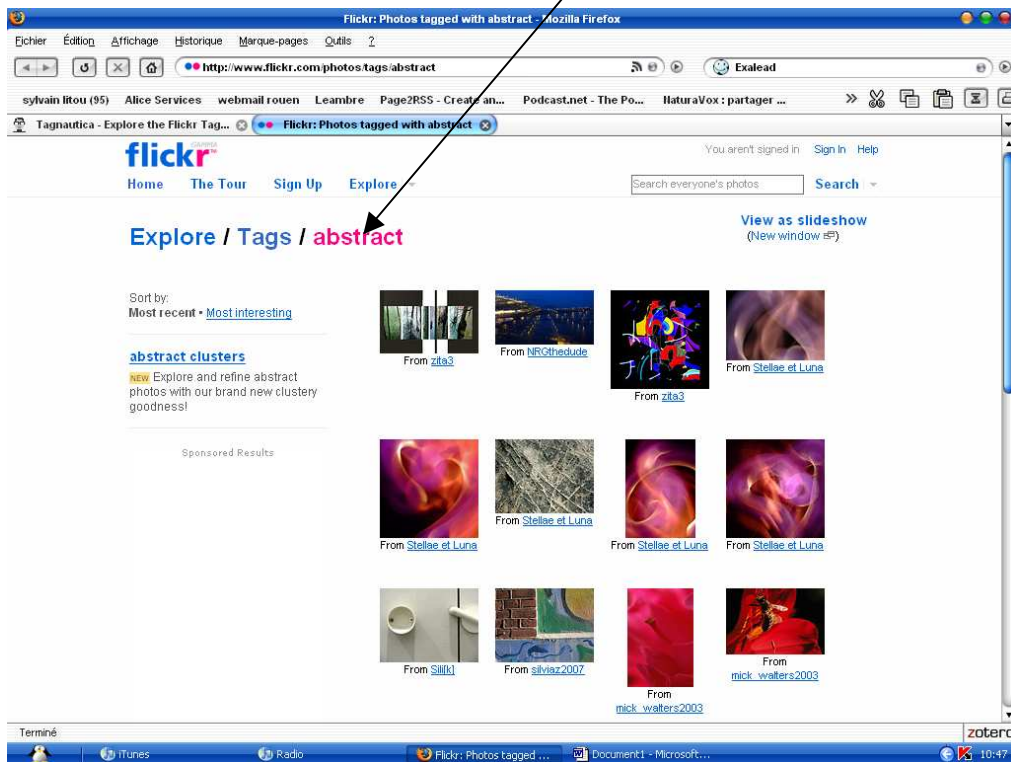

Ecran d'accueil de Tagnautica
Cliquez sur le lien « Click here » et tapez votre mot clé

mot clé « documentation » puis cliquez sur « entrée »

Le mot clé apparaît avec son environnement de tags associés

En s'approchant du cercle, les tags associés se matérialisent sous la forme d'icône circulaire. Vous y trouverez le tag associé ainsi que le nombre de redondance de ce tag dans le moteur Flickr.

Aperçu des tags associés

Cliquez sur un tag associé et vous accédez à un autre écran de recherche
C'est désormais le tag associé qui est au centre et autour de lui les tags qui lui sont associés

En cliquant sur le tag central,
vous accédez aux résultats de la recherche dans Flickr avec ce mot clé