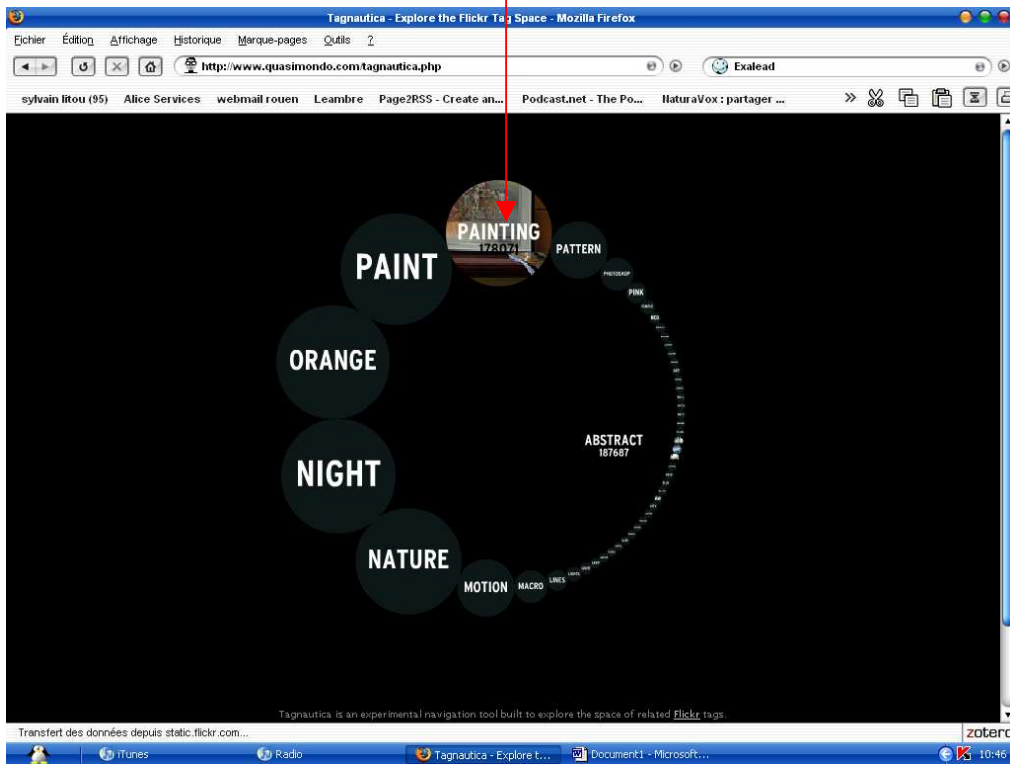

Ecran d'accueil de Tagnautica
Cliquez sur le lien « Click here » et tapez votre mot clé

mot clé « documentation » puis cliquez sur « entrée »

Le mot clé apparaît avec son environnement de tags associés

En s'approchant du cercle, les tags associés se matérialisent sous la forme d'icône circulaire. Vous y trouverez le tag associé ainsi que le nombre de redondance de ce tag dans le moteur Flickr.

Aperçu des tags associés

Cliquez sur un tag associé et vous accédez à un autre écran de recherche
C'est désormais le tag associé qui est au centre et autour de lui les tags qui lui sont associés

En cliquant sur le tag central,
vous accédez aux résultats de la recherche dans Flickr avec ce mot clé