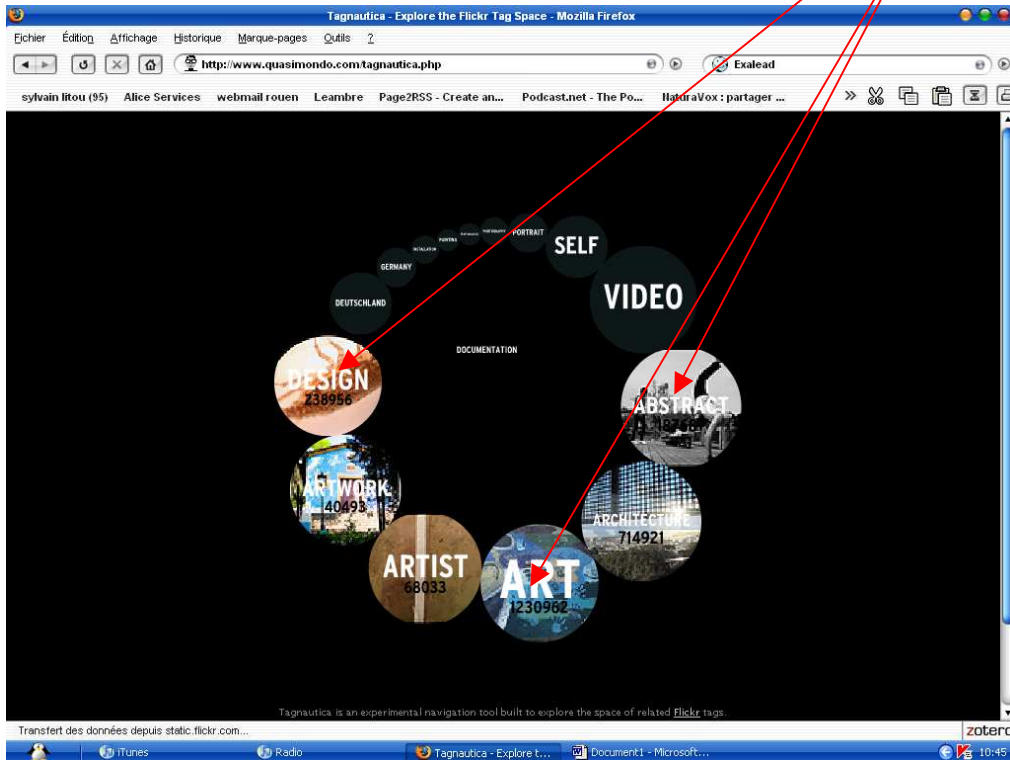

Ecran d'accueil de Tagnautica
Cliquez sur le lien « Click here » et tapez votre mot clé

mot clé « documentation » puis cliquez sur « entrée »

Le mot clé apparaît avec son environnement de tags associés

En s'approchant du cercle, les tags associés se matérialisent sous la forme d'icône circulaire. Vous y trouverez le tag associé ainsi que le nombre de redondance de ce tag dans le moteur Flickr.

Aperçu des tags associés

Cliquez sur un tag associé et vous accédez à un autre écran de recherche
C'est désormais le tag associé qui est au centre et autour de lui les tags qui lui sont associés

En cliquant sur le tag central,
vous accédez aux résultats de la recherche dans Flickr avec ce mot clé