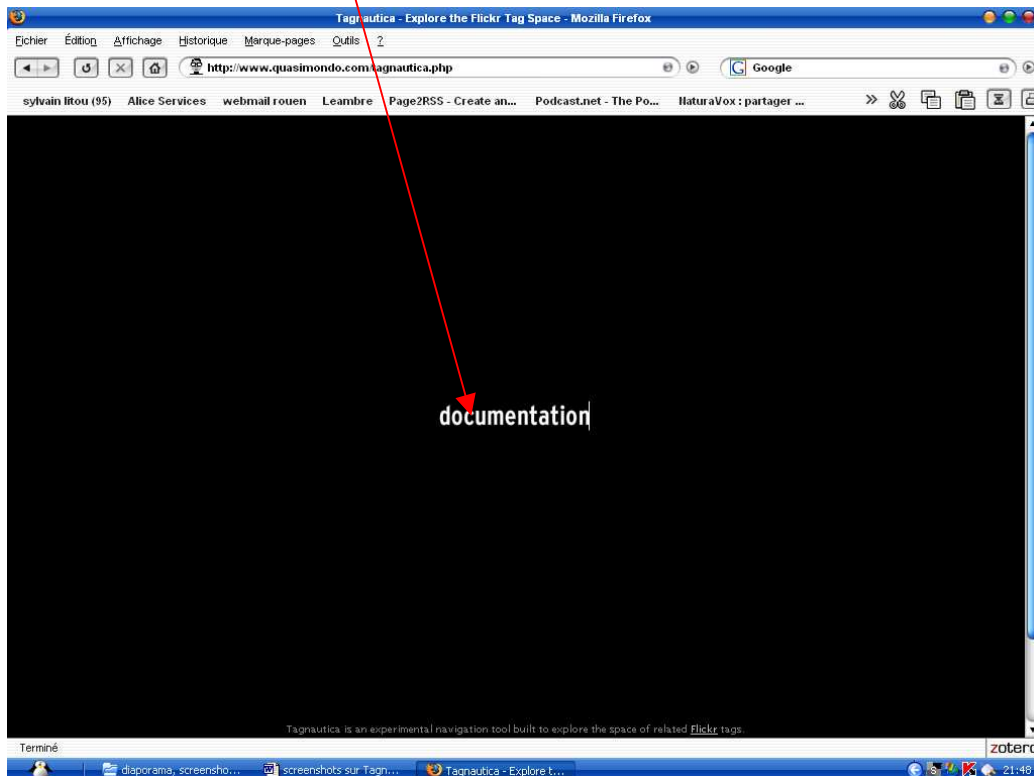

Ecran d'accueil de Tagnautica
Cliquez sur le lien « Click here » et tapez votre mot clé

mot clé « documentation » puis cliquez sur « entrée »

Le mot clé apparaît avec son environnement de tags associés

En s'approchant du cercle, les tags associés se matérialisent sous la forme d'icône circulaire. Vous y trouverez le tag associé ainsi que le nombre de redondance de ce tag dans le moteur Flickr.

Aperçu des tags associés

Cliquez sur un tag associé et vous accédez à un autre écran de recherche
C'est désormais le tag associé qui est au centre et autour de lui les tags qui lui sont associés

En cliquant sur le tag central,
vous accédez aux résultats de la recherche dans Flickr avec ce mot clé