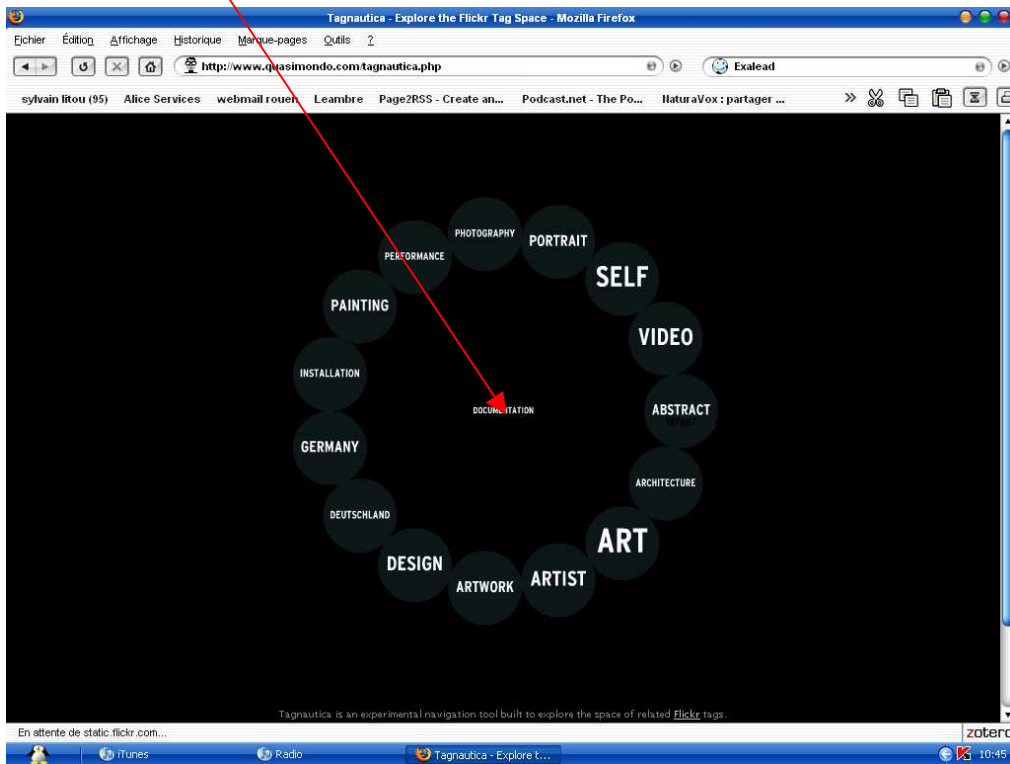

Ecran d'accueil de Tagnautica
Cliquez sur le lien « Click here » et tapez votre mot clé

mot clé « documentation » puis cliquez sur « entrée »

Le mot clé apparaît avec son environnement de tags associés

En s'approchant du cercle, les tags associés se matérialisent sous la forme d'icône circulaire. Vous y trouverez le tag associé ainsi que le nombre de redondance de ce tag dans le moteur Flickr.

Aperçu des tags associés

Cliquez sur un tag associé et vous accédez à un autre écran de recherche
C'est désormais le tag associé qui est au centre et autour de lui les tags qui lui sont associés

En cliquant sur le tag central,
vous accédez aux résultats de la recherche dans Flickr avec ce mot clé