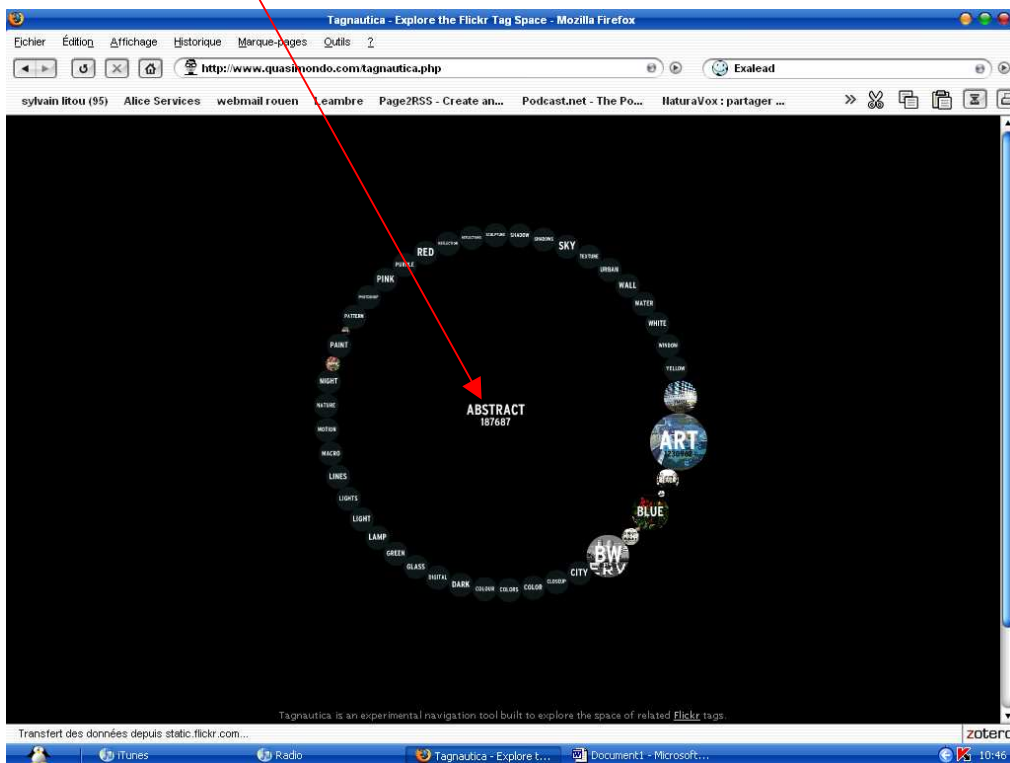

Ecran d'accueil de Tagnautica
Cliquez sur le lien « Click here » et tapez votre mot clé

mot clé « documentation » puis cliquez sur « entrée »

Le mot clé apparaît avec son environnement de tags associés

En s'approchant du cercle, les tags associés se matérialisent sous la forme d'icône circulaire. Vous y trouverez le tag associé ainsi que le nombre de redondance de ce tag dans le moteur Flickr.

Aperçu des tags associés

Cliquez sur un tag associé et vous accédez à un autre écran de recherche
C'est désormais le tag associé qui est au centre et autour de lui les tags qui lui sont associés

En cliquant sur le tag central,
vous accédez aux résultats de la recherche dans Flickr avec ce mot clé