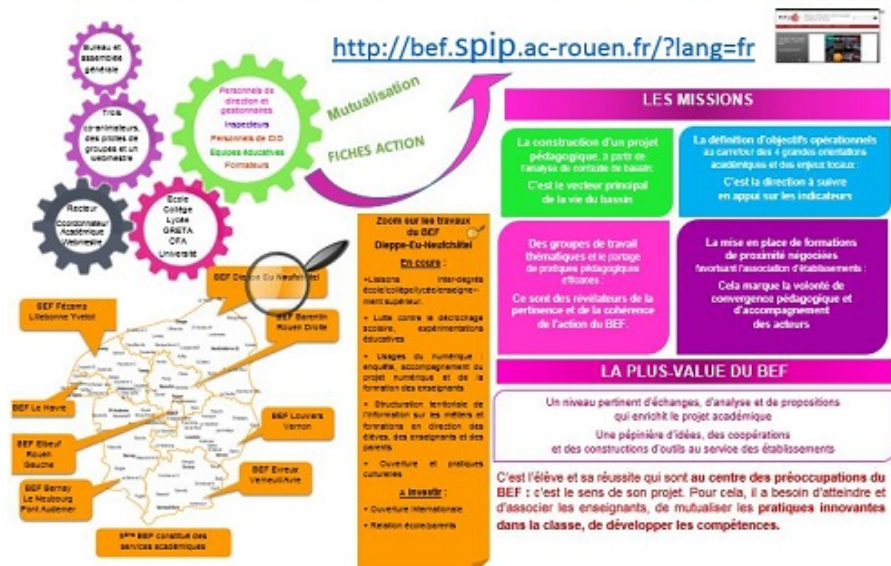

Cette infographie a pour objectif de développer la communication en direction des enseignants. Elle présente le bassin d'éducation et de formation dans sa stratégie de réseaux et propose un zoom sur les travaux du BEF Dieppe Eu Neufchâtel. Elle est transférable à tous les autres BEF.

Le Bassin d'Education et de Formation, une stratégie de réseaux

<sites/documentation.spip.ac-rouen.fr/IMG/pdf/infographie_befs_2-4.pdf> title='PDF - 420.4 ko' type='application/pdf'>